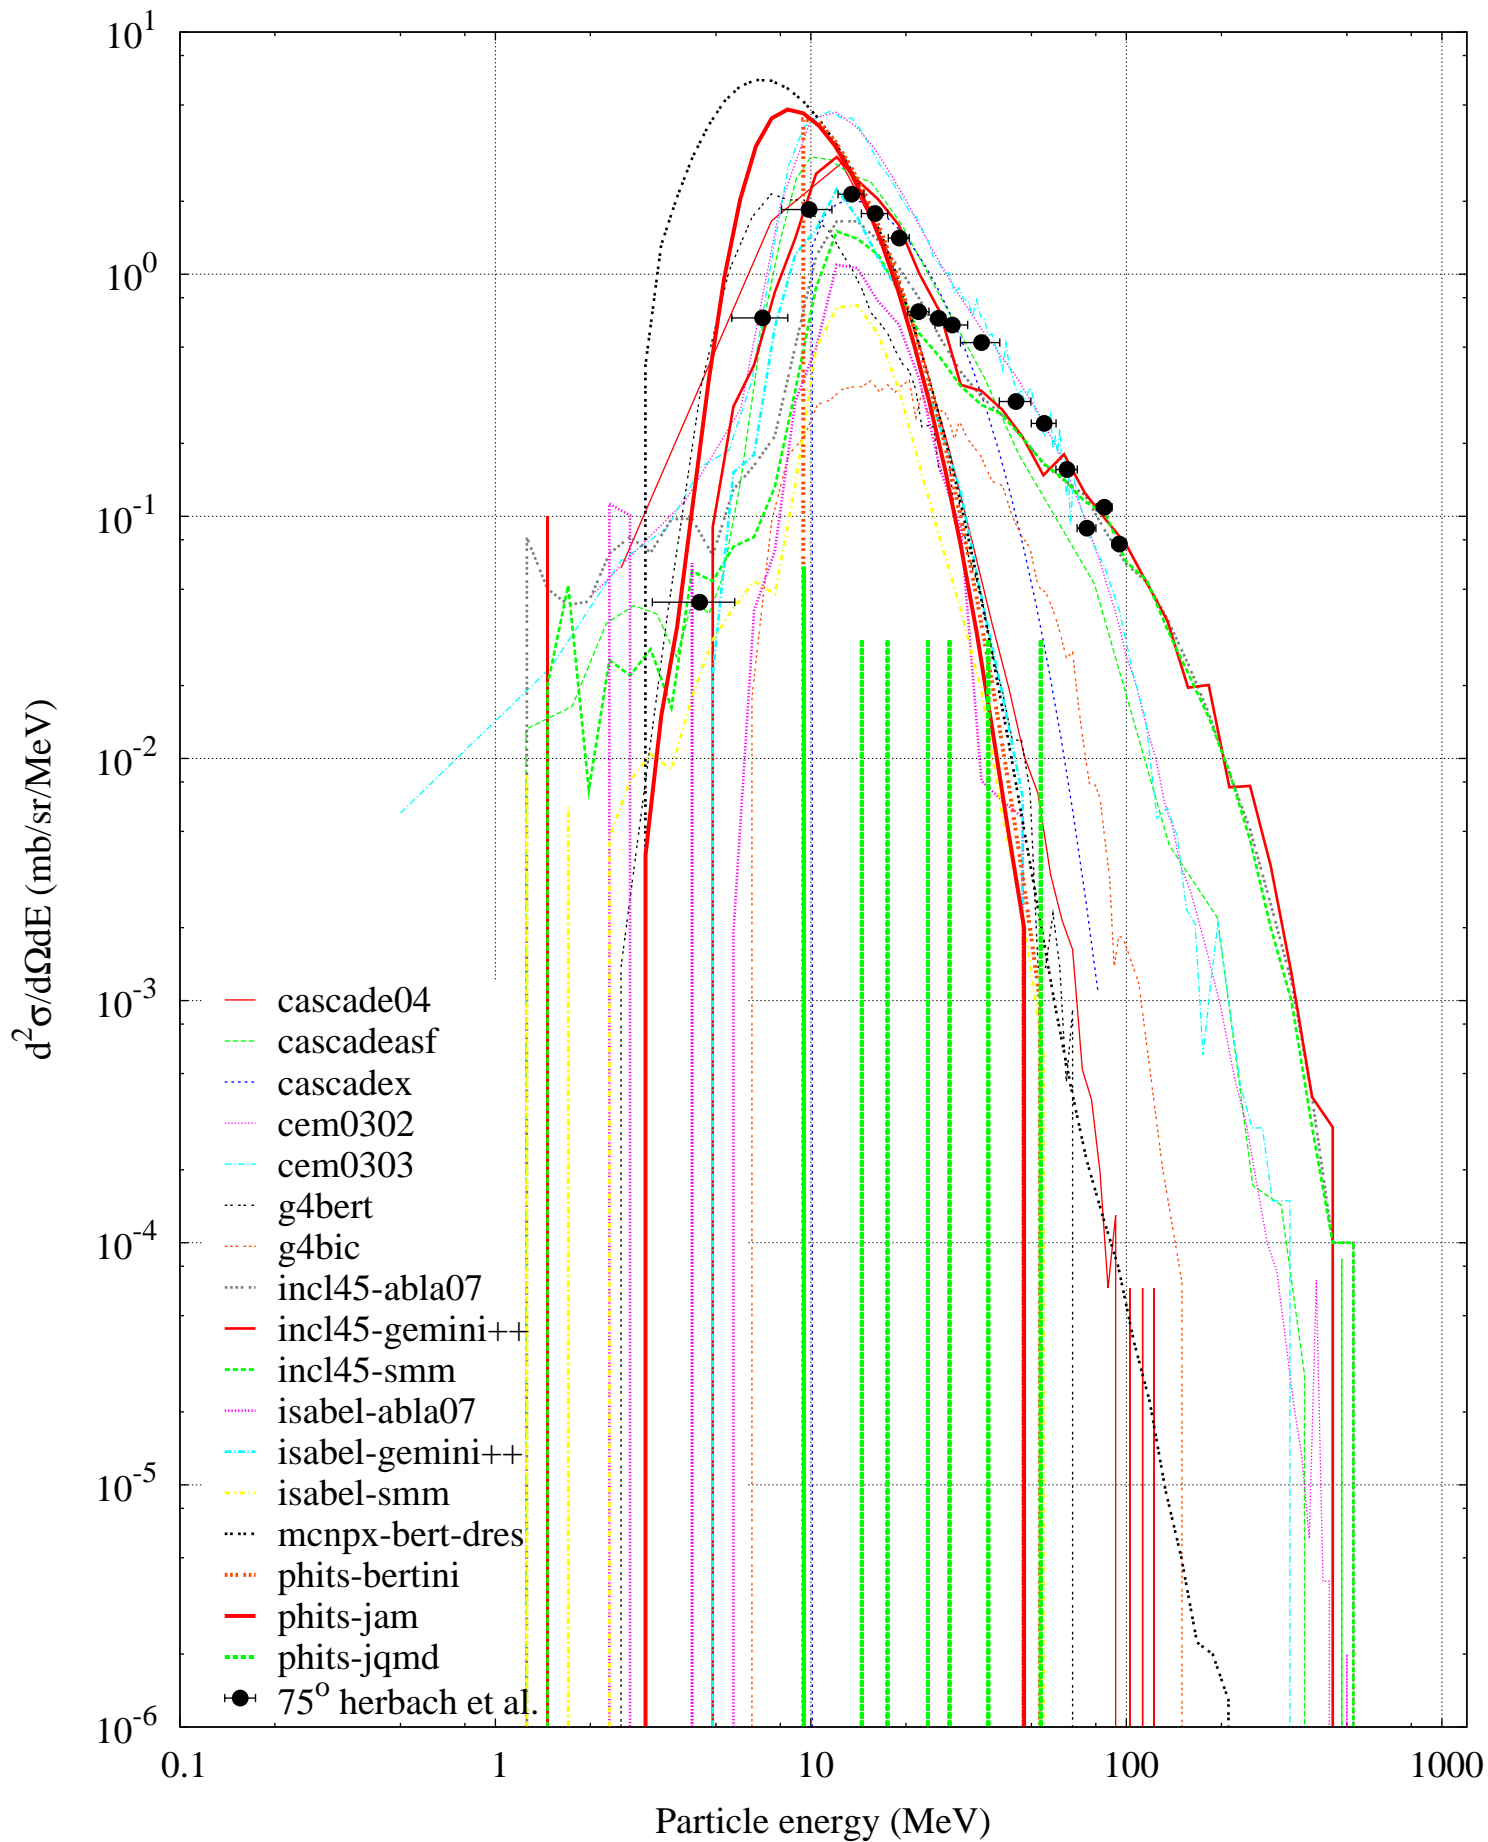

p (1200 MeV) + Ta -- Triton spectrum

p (1200 MeV) + Ta -- Triton spectrum

p (1200 MeV) + Ta -- Triton spectrum